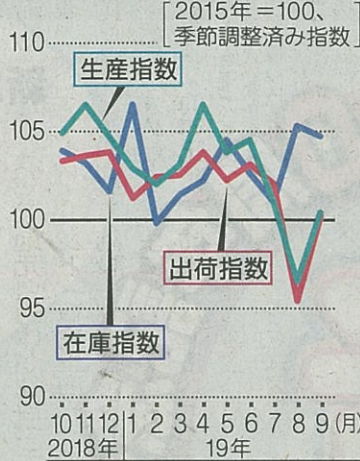

地方経済

おかやま信金が ファジ応援定期 取り扱い開始

おかやま信金庫(岡山市北区柳町)は、サッカーJ2・ファジアーノ岡山の来季の成績などに応じて金利を上乗せする応援定期の取り扱いを始め。

最終順位が1位か2位の場合は店頭表示金利(現在0.01%)の10倍、3〜6位は5倍、7位以下は2倍にする。ホームゲームの年間平均入場者数に同じ上乗せもあり、1万5千人以上(0.16%)から8千人以上(0.02%)まで8段階で適用する。

スパー定期預金の 1年物で、名称は「お かやましんきんファ ジアーノ岡山応援定期 2020SEASON」。

来季3月4日まで、総額130億円を募集する。預入金額は10万円以上1千万円未満。契約者特典として、同信金が協賛する来季

中国地方鉱工業指数の推移

中国経済産業局は9月の中国地方鉱工業生産指数が前月比4.0%増の100.4となり、3ヵ月ぶりに反動増があり、印刷機械で稼働日数に伴う機械稼働率も上昇した。生産指数は17業種のうち11業種が上昇、印刷・生産用・業務用機械はシベル系掘削機で稼働日数に伴う反動増があり、印刷機械(医薬品除く)、窯業・土石製品など5業種が低下した。

「極厚」2倍超のまな板 津山銘木 表面削り長期使用 製品化

建築材や家具製造販売の津山銘木(津山市)は、通常の2倍以上の厚みがある「極厚まな板」を製品化した。汚れたり傷付いたりしても、表面を削り直して使い続けられる。良質な天然木を身近に使ってもらう自社ブランド「TKRAFT」として売り出す。

9月中国地方鉱工業 生産指数4.0%増

3ヵ月ぶり上昇 判断は「足踏み」

産動向(速報、2019年100、季節調整済み)をまとめた。生産指数は前月比4.0%増の100.4で3ヵ月ぶりの上昇。お盆休みなどで稼働日数が少なかった前月からの反動増が大きな要因と判断は「足踏み」が続くとしていた。

2 三菱自水島で5年ぶり新型車

稼働率向上受注競争も

「当社の生産技術と日産の先進技術を融合させた車だ」。新型車をお披露目した三菱自の益子修会長が、両社のタッグを強調した。

新型車を生産する三菱自水島製作所のライン。稼働率向上で活気づく一方、部品メーカーは競争が激化している

燃費不正問題やゴーン氏の事件によるイメージ悪化、西日本豪雨被害などに苦しんでいた岡山県内の自動車業界にとつては久々の明るいニュースとなった。部品メーカーは「三菱自の増設や従業員の新規雇用で生産体制を強化。系列ディーラーも販促活動に力を入れた」。