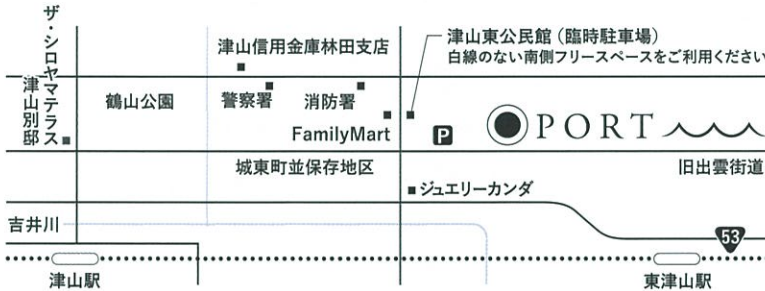

## 01 Exhibition in TSUYAMA

PORT ART&DESIGN TSUYAMA

2021.10.02(土)-10.11(月) / 10:00 - 18:00 ※5日(火)は休館日

ポート アート&デザイン津山 / レンガギャラリー1.2&ホワイトギャラリー

〒708-0841 岡山県津山市川崎 823 Tel : 0868-20-1682

駐車場：専用駐車場 5 台（当館から西へ 100m）、身障者用 1 台（敷地内）

臨時駐車場：津山東公民館の白線のない南側フリースペース

※本館隣、「マンション東松原」の駐車場のご利用はご遠慮ください。