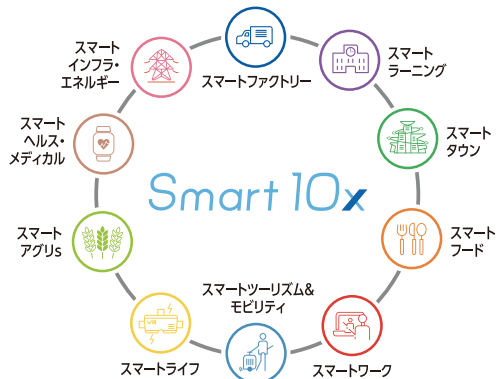

セキュリティ

- ビジネスのICT環境、セキュリティ対策は今のままで大丈夫？
- 外部ストレージ利用のリスクにも備えたい…

進化し続けるセキュリティの脅威から企業を守るサービスをご紹介します。

- 出展ソリューション
- オフィスのリスク・脅威に備える情報セキュリティ対策
 - セキュリティ環境構築ソリューション
 - セキュリティ対策ソリューション
 - セキュリティ端末管理ソリューション

ようこそ、 Smart 10x Worldへ！

地域を、ビジネスを
もっとスマートにする
ソリューションがここに集結。

「能楽堂バーチャルツアー(狂言×ICT)」と 「SUPER BEAVER」のスペシャルコンテンツを 体験してみよう！

マルチアングル360度映像配信サービス
「REALIVE360」による「能楽堂バーチャルツアー」。
そして、NTT西日本のTVCM楽曲でもお馴染み
「SUPER BEAVER」のスペシャル映像を特別公開。
その場にいるかのような臨場感あふれる映像を、
ぜひ、ご体験ください。