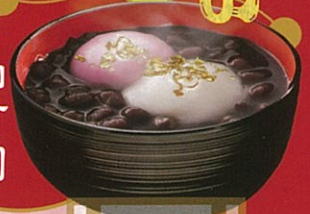

数量限定 四百圓
(税込)

紅白杵つき餅
打きたての小籠焼印入
金箔入り
山吹
きりかぶき香え

■ お問い合わせ先/TEL.0868-22-7654(ソシオー番街) 午前10時～午後5時(日曜日・火曜日はお休みです)

■ 主催 / 七福神もちつき実行委員会 ■ 協賛 / 美作国七福神霊場会、ソシオー番街 ■ 餅つき / おろスカイファーム