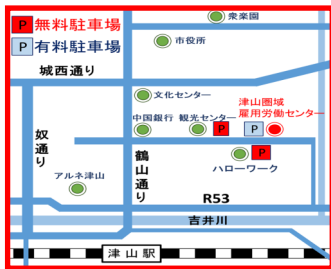

無料駐車場をご利用ください

《交通費の助成について》

津山圏域出身の県外学生には交通費の助成があります。

【助成金額】**交通費の半額**

（上限2万円：JR又は高速バスの往復等の交通費）

【対象】津山広域事務組合の「就活学生登録」をしている学生等

◎詳しくは、津山広域事務組合（TEL：0868-24-3633）にお尋ねください。

主催 津山地区雇用開発協会

津山広域事務組合（津山市・鏡野町・勝央町・奈義町・久米南町・美咲町）

お問い合わせ先：津山市山下92-1 津山圏域雇用労働センター内 津山広域事務組合

TEL:0868-24-3633 FAX:0868-22-9647 メール:koyou@tyt.ne.jp

共催 ハローワーク津山・美作 若者の定住化推進委員会 真庭市 美作市 津山商工会議所

ジョブカフェおかやま(㈱東京リーガルマインド) 岡山県中小企業団体中央会