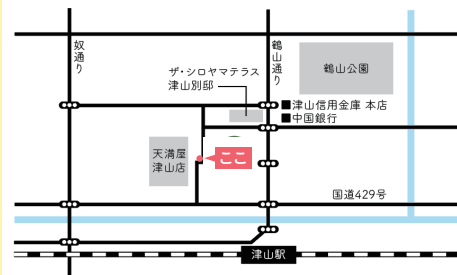

## 1 F カフェ

カフェでは、お店でじっくり煮込んだ鶏ガラ出汁のベトナム麺料理フォーや、サクサクフワフワの新食感スイーツクロップルをお楽しみいただけます。

インセクト

**INN-SECT**

〒708-0024岡山県津山市二階町29

(津山信用金庫中央支店跡)

駐車場 INN-SECT 斜め向かい 5 台

instagram

INN-SECT 斜め向かいの駐車場をご利用ください。